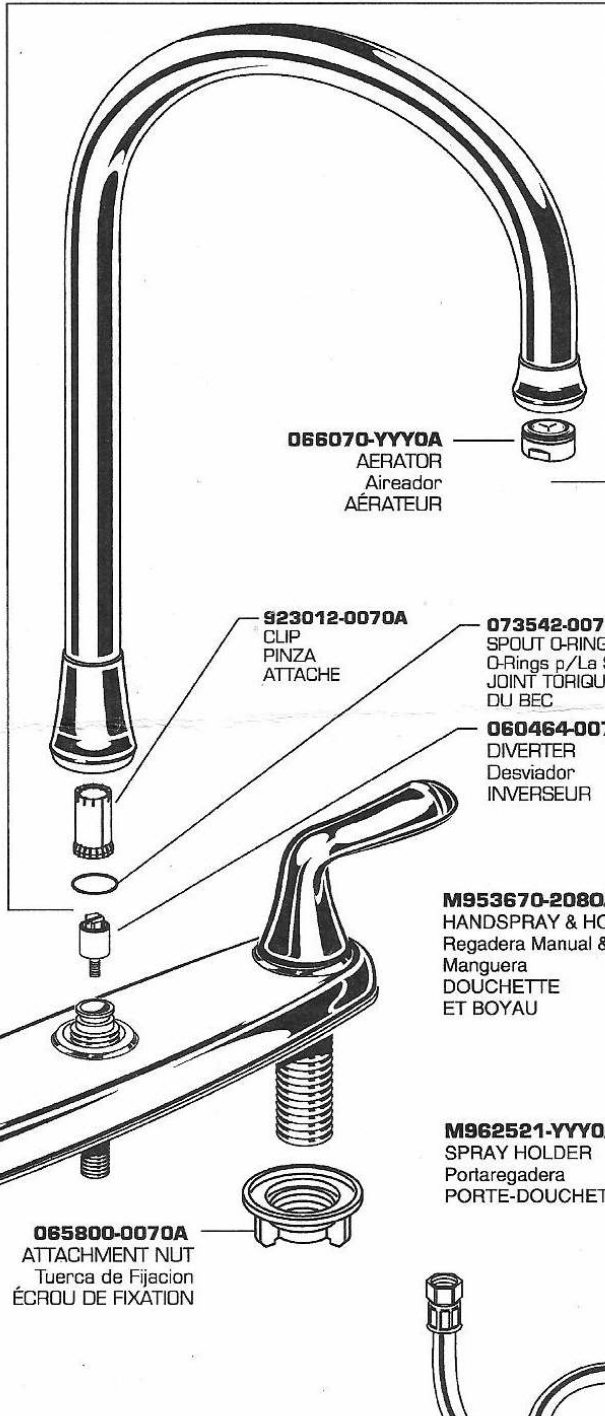

CHROME, CROMO, CHROME

002

**6425 Series**  
**6424 Series**

**M961642-YYY0A**  
METAL LEVER HANDLE  
MANIJA METÁLICA  
POIGNÉE METALLIQUE PLEINE

**M918075-0070A**  
HANDLE SCREW  
TORNILLO DE LA MANIJA  
VIS DE LA POIGNÉE

**M918504-0070A**  
SCREW  
Tornillo  
VIS

**M918021-0070A**  
ADAPTER  
ADAPTOR  
APPROPRIER

**M904900-0070A**  
VALVE NUT  
Tuerca para Cartucho  
ÉCROU DE LA VALVE

**M913806-0070A**  
BEARING WASHER  
Arandela de Friccion  
RONDELLE DE PORTÉE

**A954120-0070A**  
VALVE  
Cartucho  
VALVE

**M962131-YYY0A**  
SPOUT  
Salida  
BEC

**066070-YYY0A**  
AERATOR  
Aireador  
AÉRATEUR

**923012-0070A**  
CLIP  
PINZA  
ATTACHE

**073542-0070A**  
SPOUT O-RING  
O-Rings p/La Salida  
JOINT TORIQUE  
DU BEC